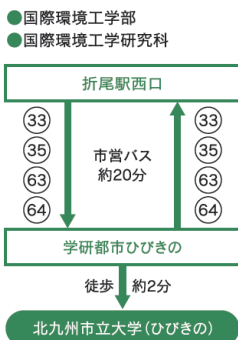

この公開講座は全5回とし、毎回分野の異なる内容（生命工学・機械工学・情報工学・建築工学・化学工学）の入門講義を行います。全ての講義に参加していただくこともできますし、ご都合の合う講座回のみスポットで参加することも可能です。また本来であれば大学の施設見学や実験なども体験していただくのですが、今年は新型コロナウイルス感染拡大防止として密集・密接を避けるため、講義を中心とした講座となります。

さらに北九州市立大学では、科学技術振興機構（JST）の支援を受け、女子中高生の理系進路選択支援プログラム「世界に羽ばたけ！北九州サイエンスガールプロジェクト」を実施しています。社会が大きく変容するときだからこそ、これまで以上に女性の理系分野への進出が必要になります。この講座では積極的な女子生徒や保護者の方の参加をお待ちしています。

申込方法

申込締切：9月29日（火）まで（当日消印有効）

ハガキ、メール、申込フォームのいずれかの方法にて、下記を記入の上申し込みください。

①氏名（ふりがな） ②郵便番号 ③住所 ④年齢と学年 ⑤性別 ⑥電話番号

⑦保護者人数 ⑧参加を希望するプログラム（希望順に）

電話での申込みはできません。申込み後、受講証を発送します。応募多数の場合は、抽選を行い、落選の場合も通知します。

※お送りいただいた個人情報は、公開講座の運営及び本学からのご案内のためだけに使用し、これらの目的以外に利用しません。